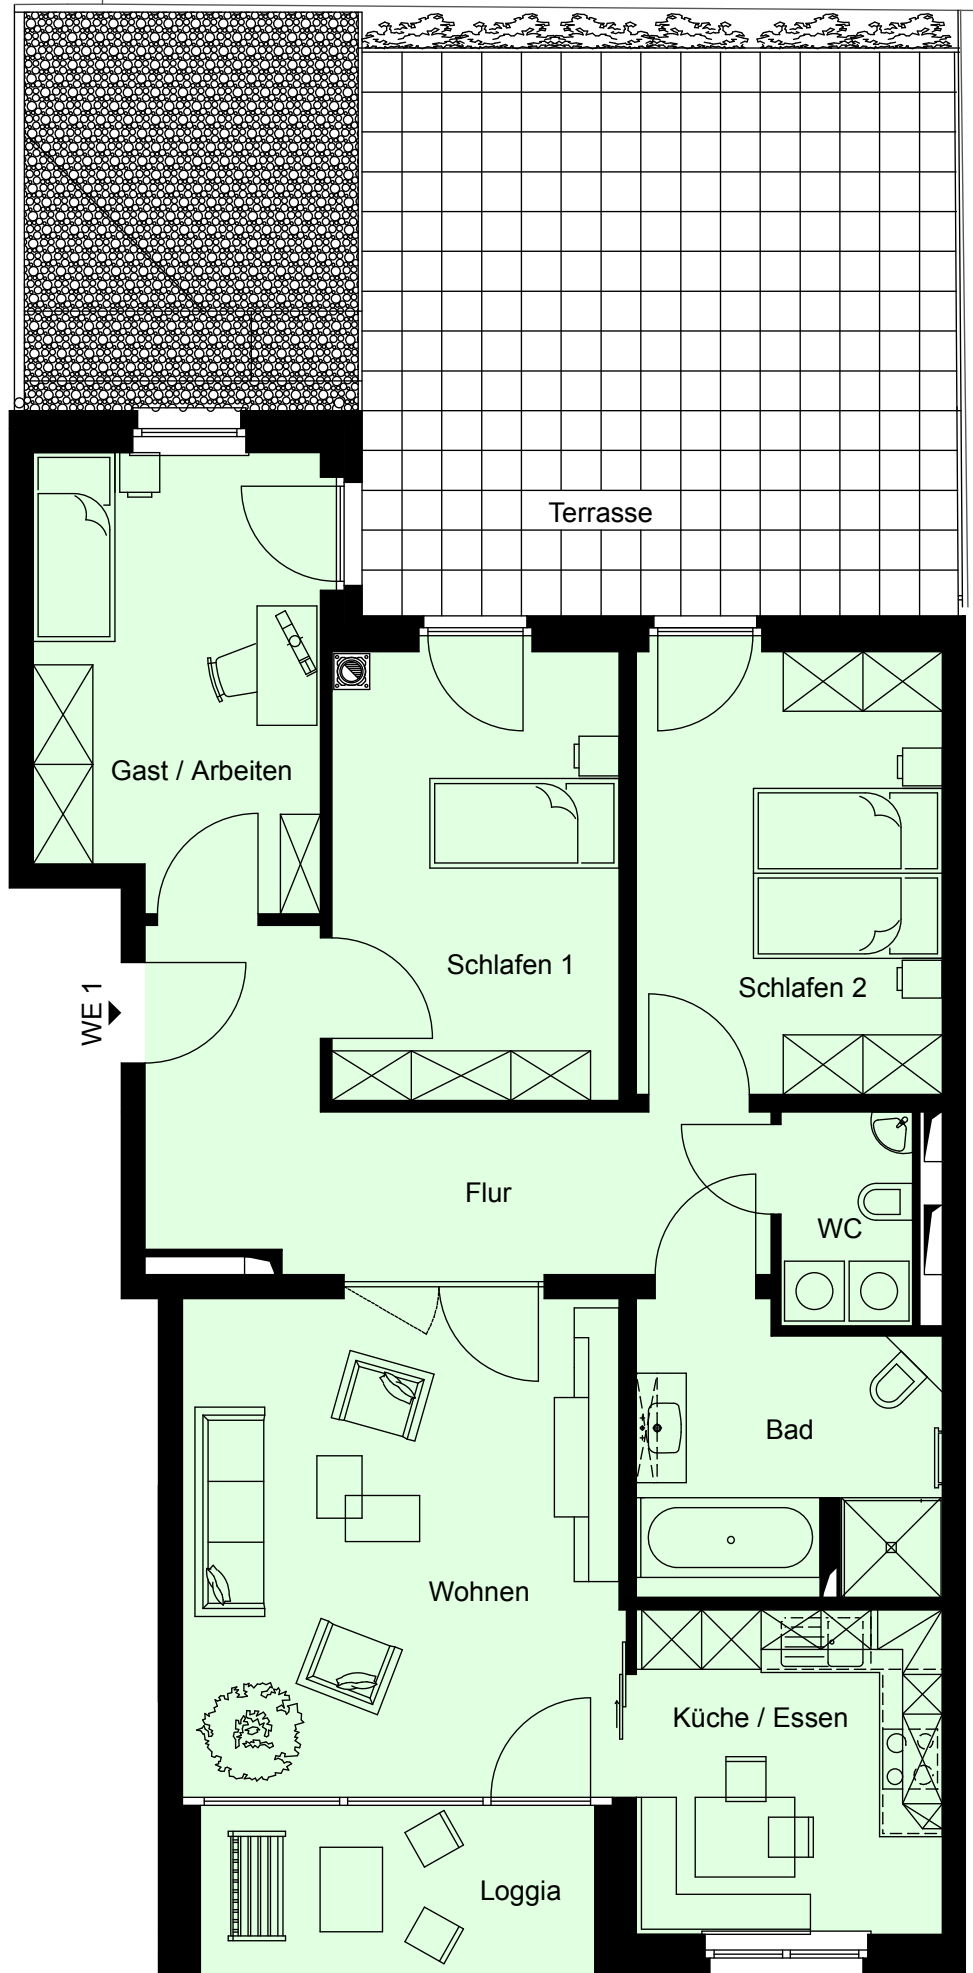

Neubauprojekt Reichpietschstraße 5, 04317 Leipzig

Wohnung 1	m ²
Wohnen	22,11
Schlafen 1	12,87
Schlafen 2	13,68
Gast / Arbeiten	12,81
Küche / Essen	10,02
Bad	8,38
WC	2,84
Flur	13,23
Loggia 1/2	3,40
Terrasse 1/2	16,90
Gesamtwohnfläche	116,24